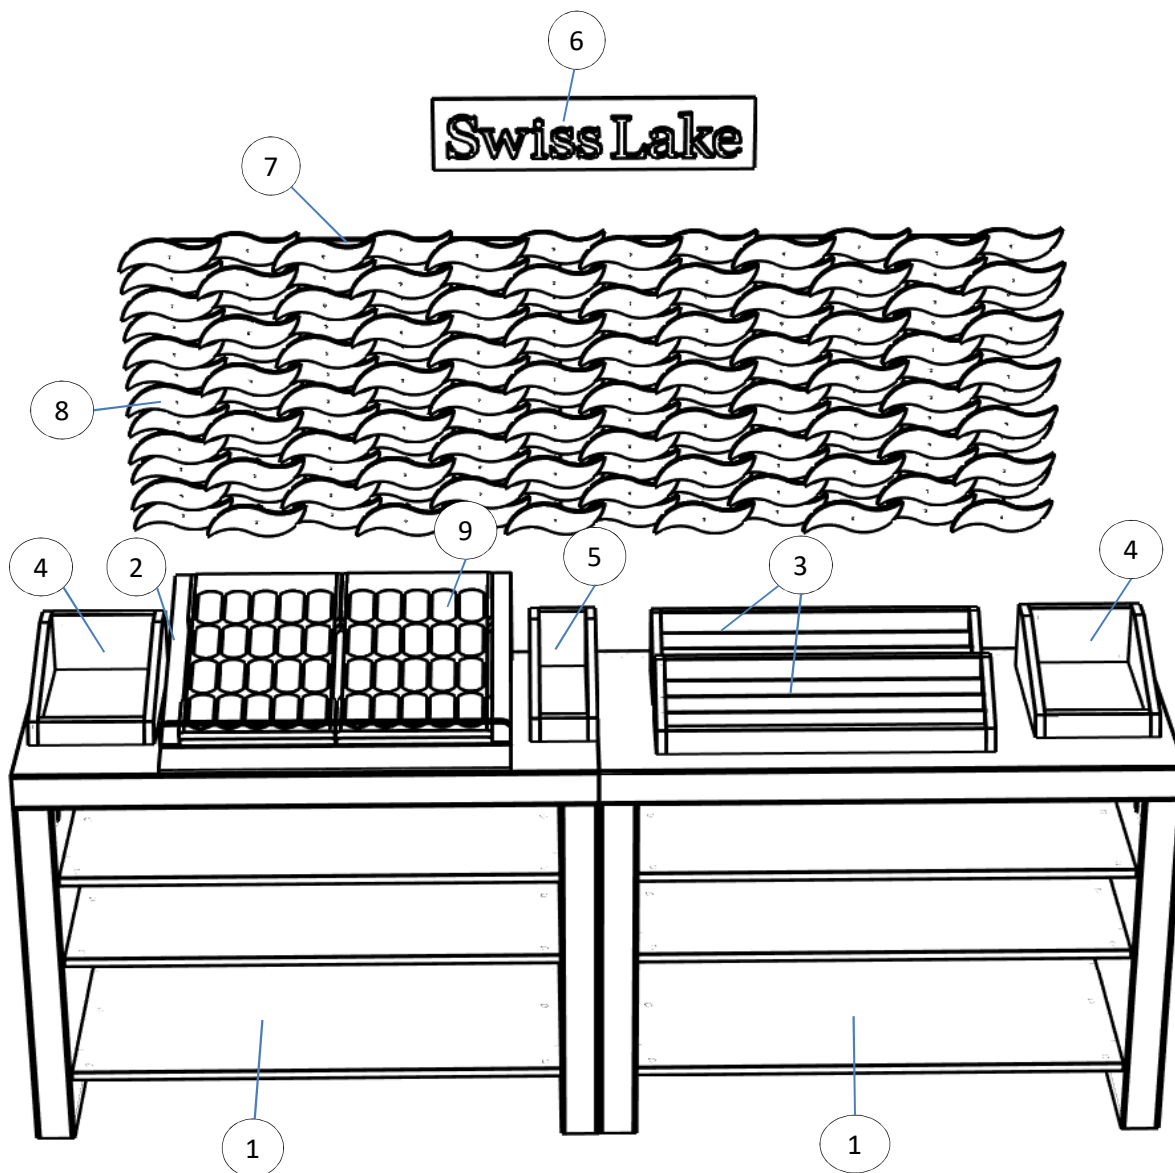

**Торговое оборудование  
Swiss Lake  
Комплектация и  
монтажные размеры**

ООО "Adansonia"  
Нижний Новгород  
2022

Контейнер	1	Стол	1 шт.
-----------	---	------	-------

Контейнер	2	Стол	1 шт.
-----------	---	------	-------

Контейнер	3	Подставка с ячеистыми панелями	1 шт.
		Подставка для образцов 36 цветов	2 шт.
		Подставка широкая	2 шт.
		Подставка узкая	1 шт.
		Лого с монтажным трафаретом	1 шт.
		Панель акриловая настенная с держателями	2 шт.

## Торговое оборудование Swiss Lake в составе 3-ёх контейнеров

Комплект поставки:

1 Стол с крепежом

2 шт.

2 Подставка с ячеистыми панелями

1 шт.

3 Подставка для образцов 36 цветов

2 шт.

# Монтаж держателей

Саморез 5x50 - 4 шт.

Основа -- лист оргстекла

Ряд А

Ряд В