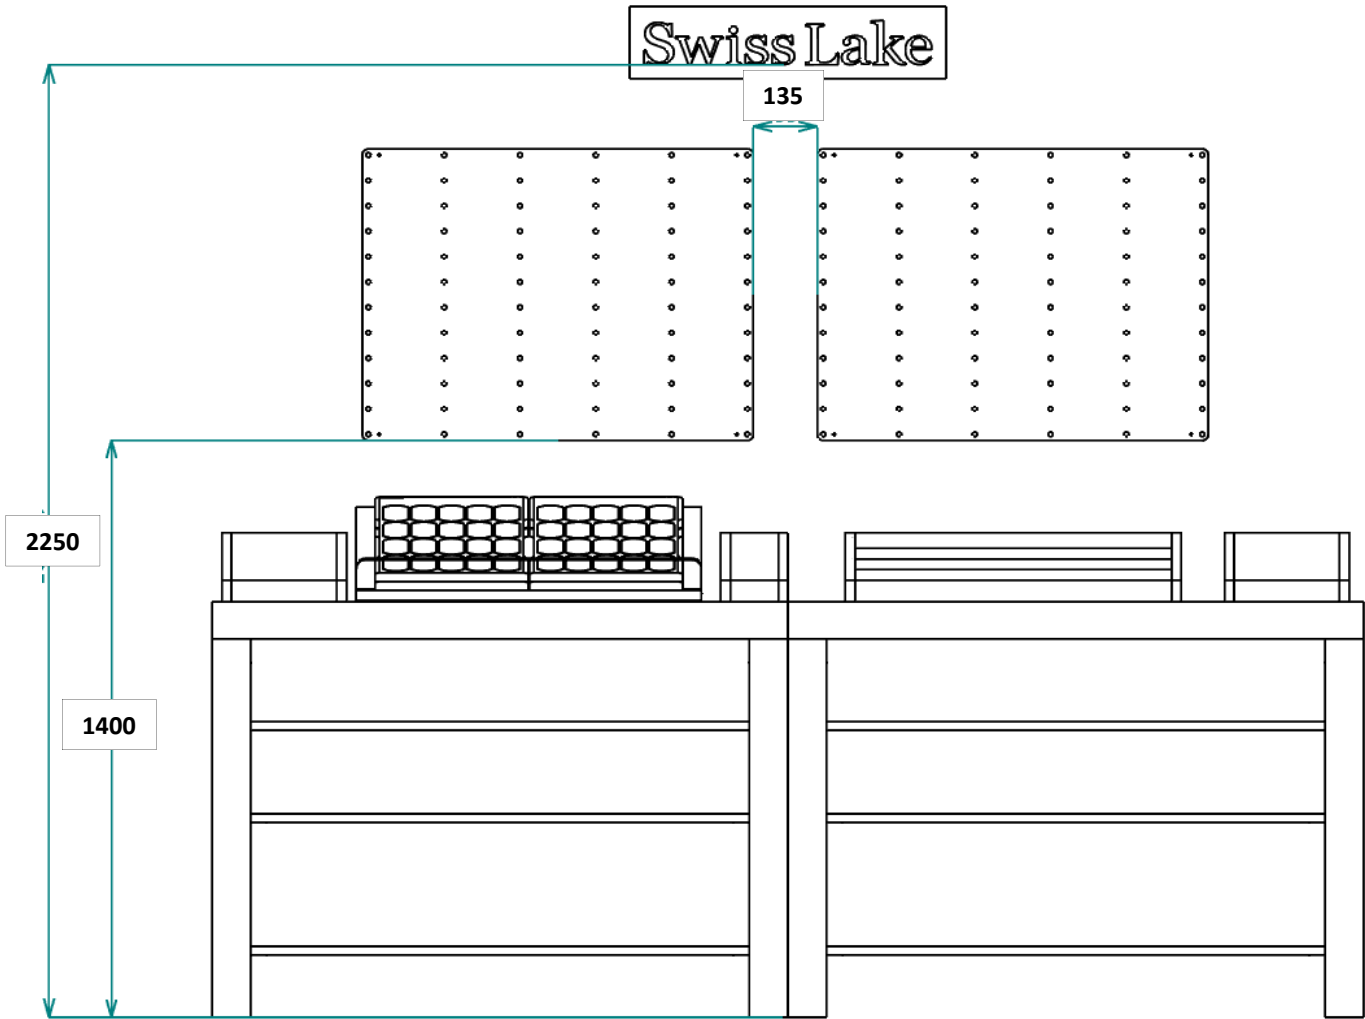

## Торговое оборудование Swiss Lake в составе 3-ёх контейнеров

Комплект поставки:

1 Стол с крепежом

2 шт.

2 Подставка с ячеистыми панелями

1 шт.

3 Подставка для образцов 36 цветов

2 шт.

8 Волна

144 шт.

9 Комплект образцов цвета

1 компл.

Монтажные размеры.

# Монтаж держателей

Саморез 5x50 - 4 шт.

Основа -- лист оргстекла

Ряд А

Ряд В