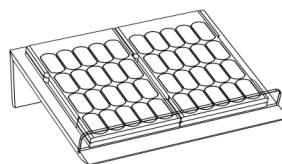

## Торговое оборудование Swiss Lake в составе 3-ёх контейнеров

Комплект поставки:

1 Стол с крепежом

2 шт.

2 Подставка с ячеистыми панелями

1 шт.

3 Подставка для образцов 36 цветов

2 шт.