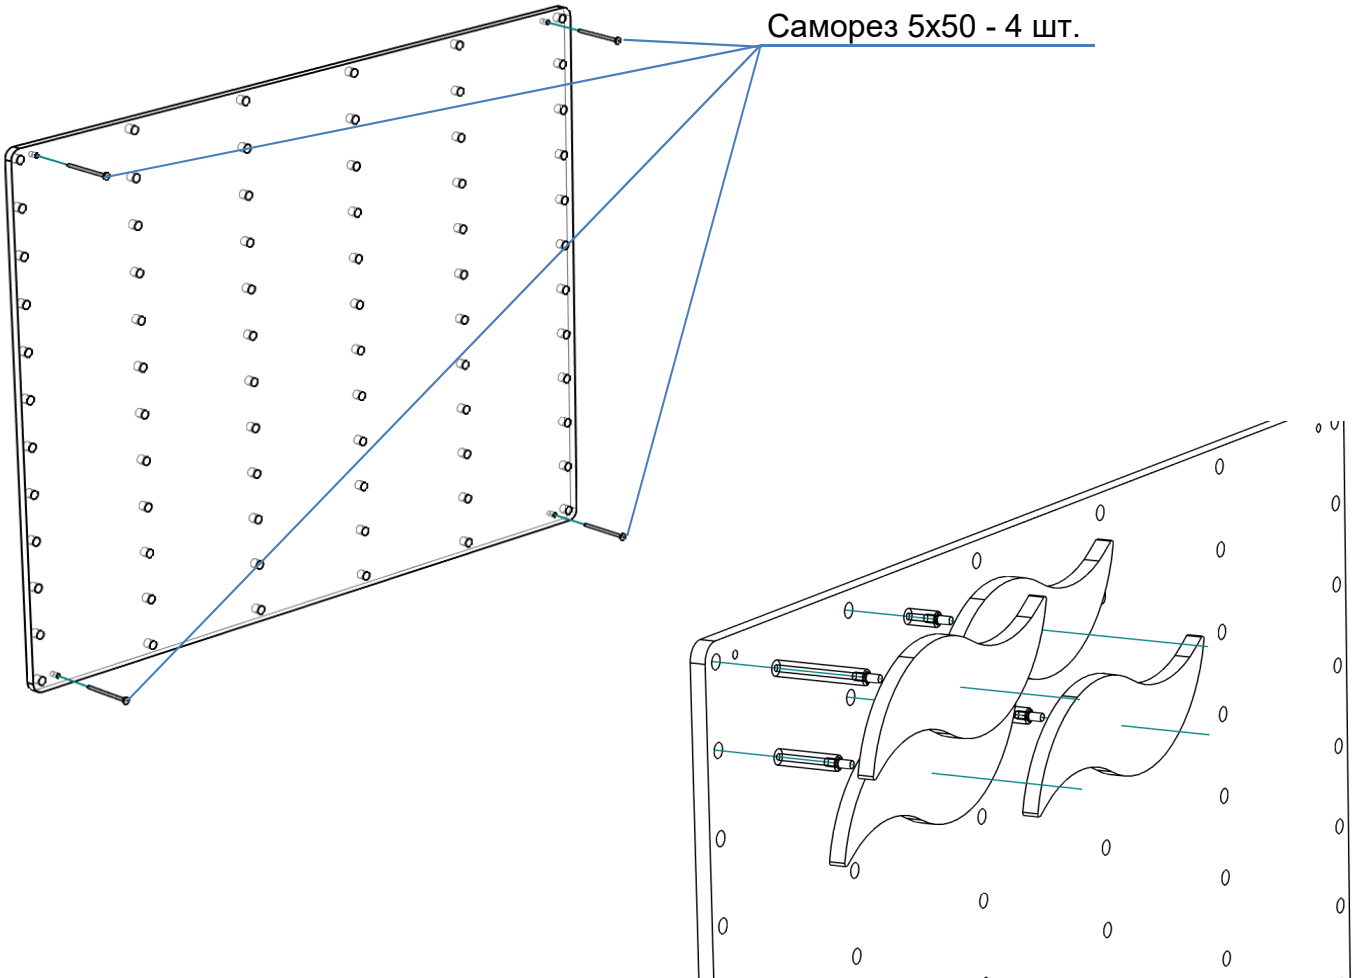

# Монтаж держателей

Саморез 5x50 - 4 шт.

Основа -- лист оргстекла

Ряд А

Ряд В