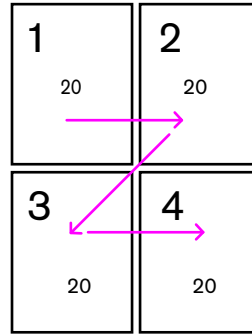

Панель

1

Верхние

Нижние

Порядок расположения панелей может быть изменен в зависимости от востребованности цветов. Важно соблюдать порядок цветов внутри каждой панели.

Nude

SI-0196 Baked Milk	SL-0192 Porridge	SL-1582 Southern Comfort	SI-0374 Sun Bleached Ochre	SL-1590 Delicate Porcelain
SI-0200 Posh Beige	SI-0151 Sunrise Kiss	SL-0065 Whisper White	SI-0559 Matt Metal	SI-0364 Clean Linen
SI-0393 Soft Blush	SI-0063 Pristine White	SI-0554 Hovel	SI-2764 Intensive Grey	SL-0370 Sands of Time
SL-0876 Sequin	SI-0226 Glistening Pearl	SI-0369 Practical Beige	SI-0822 Dreamy Night	SL-0575 Mushroom

Панель

2

Верхние

Нижние

Порядок расположения панелей может быть изменен в зависимости от востребованности цветов. Важно соблюдать порядок цветов внутри каждой панели.

Off White

Neutral

SI-0032 Ash-White	SI-2930 White Diamond	SI-0047 Pearls on Ice	SI-0593 Conservative Grey	SI-2766 Antique jewelry
SI-0363 Cautious White	SI-2426 Open Air	SI-0229 Silver Birch	SI-0600 Warm Silver	SI-0584 Goaty Beard
SI-2881 Fleur de Sel	SI-1968 Soothing avender	SI-0557 Shabby Paper	SI-056 Tornado	SI-0587 Worldly Grey
SI-2882 Silverpoint	SI-2983 Moonbeam	SI-2768 Silver Grey	SI-0723 Blanched Almond	SI-0713 rtillery

Панель

4

Верхние

Нижние

Порядок расположения панелей может быть изменен в зависимости от востребованности цветов. Важно соблюдать порядок цветов внутри каждой панели.

Natural