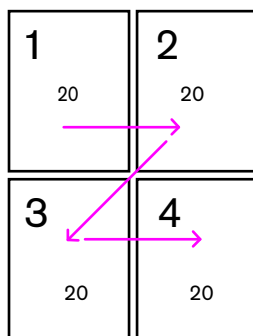

Панель

3

Верхние

Нижние

Порядок расположения панелей может быть изменен в зависимости от востребованности цветов. Важно соблюдать порядок цветов внутри каждой панели.

Bright midtone shades

SL-1365 Blossoming Sakura	SL-0795 Butternut	SL-0818 Roebuck	SL-2883 Lattice	SL-2191 Sonata
SL-1693 Geranium Pink	SL-1489 Sienna	SL-0832 Smooth Greensnake	SL-2849 Driftwood	SL-2195 Lobelia
SL-1851 Noble Violet	SL-0707 Brown Rabbit	SL-0835 Amber Waves	SL-2795 Sentimental Lady	SL-1955 Smoky Grey
SL-1393 Ripe Plum	SL-0778 Husky Voice	SL-0786 Smoky	SL-2889 Grizzle Grey	SL-2087 Blue Hero