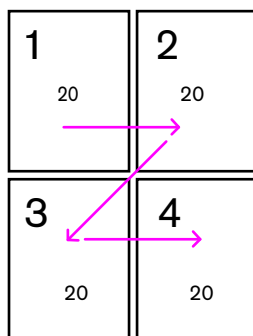

Панель

2

Верхние

Нижние

Порядок расположения панелей может быть изменен в зависимости от востребованности цветов. Важно соблюдать порядок цветов внутри каждой панели.

Off White

Neutral

SI-0032 Ash-White	SI-2930 White Diamond	SI-0047 Pearls on Ice	SI-0593 Conservative Grey	SI-2766 Antique jewelry
SI-0363 Cautious White	SI-2426 Open Air	SI-0229 Silver Birch	SI-0600 Warm Silver	SI-0584 Goaty Beard
SI-2881 Fleur de Sel	SI-1968 Soothing avender	SI-0557 Shabby Paper	SI-056 Tornado	SI-0587 Worldly Grey
SI-2882 Silverpoint	SI-2983 Moonbeam	SI-2768 Silver Grey	SI-0723 Blanched Almond	SI-0713 rtillery

Панель

3

Верхние

Нижние

Порядок расположения панелей может быть изменен в зависимости от востребованности цветов. Важно соблюдать порядок цветов внутри каждой панели.

Bright midtone shades

SL-1365 Blossoming Sakura	SL-0795 Butternut	SL-0818 Roebuck	SL-2883 Lattice	SL-2191 Sonata
SL-1693 Geranium Pink	SL-1489 Sienna	SL-0832 Smooth Greensnake	SL-2849 Driftwood	SL-2195 Lobelia
SL-1851 Noble Violet	SL-0707 Brown Rabbit	SL-0835 Amber Waves	SL-2795 Sentimental Lady	SL-1955 Smoky Grey
SL-1393 Ripe Plum	SL-0778 Husky Voice	SL-0786 Smoky	SL-2889 Grizzle Grey	SL-2087 Blue Hero

Панель

4

Верхние

Нижние

Порядок расположения панелей может быть изменен в зависимости от востребованности цветов. Важно соблюдать порядок цветов внутри каждой панели.

Natural