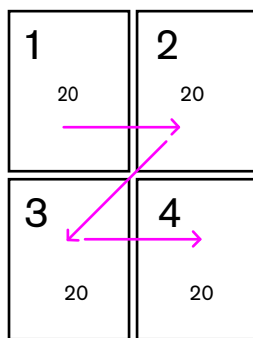

Панель

1

Верхние

Нижние

Порядок расположения панелей может быть изменен в зависимости от востребованности цветов. Важно соблюдать порядок цветов внутри каждой панели.

Nude

SI-0196 Baked Milk	SL-0192 Porridge	SL-1582 Southern Comfort	SI-0374 Sun Bleached Ochre	SL-1590 Delicate Porcelain
SI-0200 Posh Beige	SI-0151 Sunrise Kiss	SL-0065 Whisper White	SI-0559 Matt Metal	SI-0364 Clean Linen
SI-0393 Soft Blush	SI-0063 Pristine White	SI-0554 Hovel	SI-2764 Intensive Grey	SL-0370 Sands of Time
SL-0876 Sequin	SI-0226 Glistening Pearl	SI-0369 Practical Beige	SI-0822 Dreamy Night	SL-0575 Mushroom

Панель

2

Верхние

Нижние

Порядок расположения панелей может быть изменен в зависимости от востребованности цветов. Важно соблюдать порядок цветов внутри каждой панели.

Off White

Neutral

SI-0032 Ash-White	SI-2930 White Diamond	SI-0047 Pearls on Ice	SI-0593 Conservative Grey	SI-2766 Antique jewelry
SI-0363 Cautious White	SI-2426 Open Air	SI-0229 Silver Birch	SI-0600 Warm Silver	SI-0584 Goaty Beard
SI-2881 Fleur de Sel	SI-1968 Soothing avender	SI-0557 Shabby Paper	SI-056 Tornado	SI-0587 Worldly Grey
SI-2882 Silverpoint	SI-2983 Moonbeam	SI-2768 Silver Grey	SI-0723 Blanched Almond	SI-0713 rtillery

Панель

4

Верхние

Нижние

Порядок расположения панелей может быть изменен в зависимости от востребованности цветов. Важно соблюдать порядок цветов внутри каждой панели.

Natural